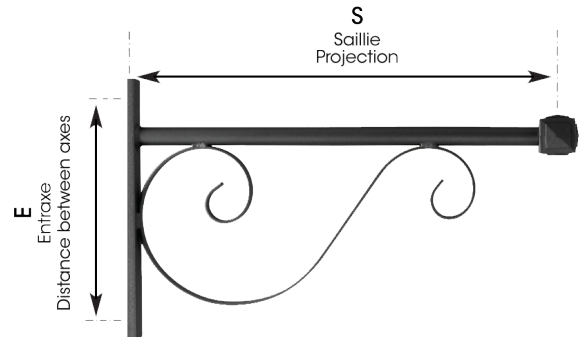

FICHE TECHNIQUE

TECHNICAL SHEET

THÉÂTRE FRANÇAIS

CARACTÉRISTIQUES TECHNIQUES

MATIÈRE	Aluminium
SAILLIE	565 mm
POIDS	12 kg
FIXATION	Tiges de scellement 12x150, entraxe 535 mm
FINITION	Peinture polyester selon nuancier RAL

TECHNICAL CHARACTERISTICS

MATERIAL	Aluminium
PROJECTION	565 mm
WEIGHT	12 kg
FIXING	Fixing sticks 12x150, distance between axes 535 mm
FINISH	Polyester paint according to RAL color chart